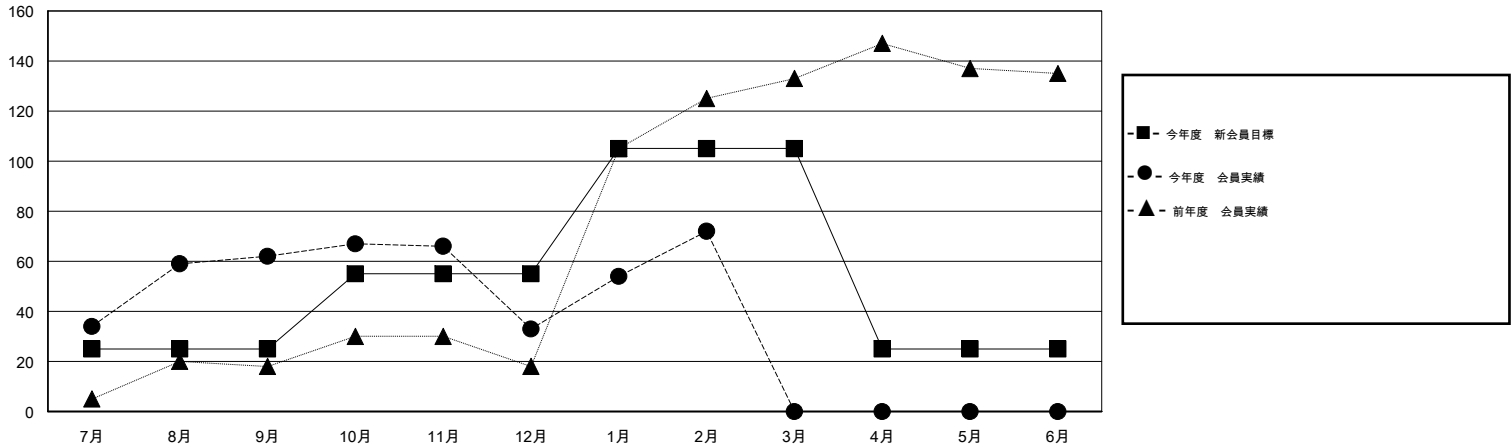

MONTHLY MEMBERSHIP PROGRESS REPORT

District 336 D

Results as of: 2/28/2015

GMT: Chikao Suzuki

地域 JAPAN

GMT会則地域 5-Jap

クラブ				
結果: 2014-2015				
四半期	新クラブ目標	新クラブ	解散クラブ	純増/減
7月/8月/9月	0	0	0	0
10月/11月/12月	0	0	0	0
1月/2月/3月	1	0	0	0
4月/5月/6月	0	0	0	0

名				
結果: 2014-2015				
四半期	新会員目標	チャーターメン バー/新会員	退会者	純増/減
7月/8月/9月	25	116	54	62
10月/11月/12月	30	36	65	-29
1月/2月/3月	50	62	23	39
4月/5月/6月	-80	0	0	0

新クラブ目標及び実績累計

会員目標及び実績累計

解散クラブ: 0	76 CLUBS OF 96 一名以上の新会員を登録	男女別	
		男性	2,894 (87.99%)
		女性	395 (12.01%)
退会者	健康診断データはこちら	家族会員	404
物故会員 19		世帯主	198
クラブ解散 0		世帯主以外	206
その他 123			
合計 142			